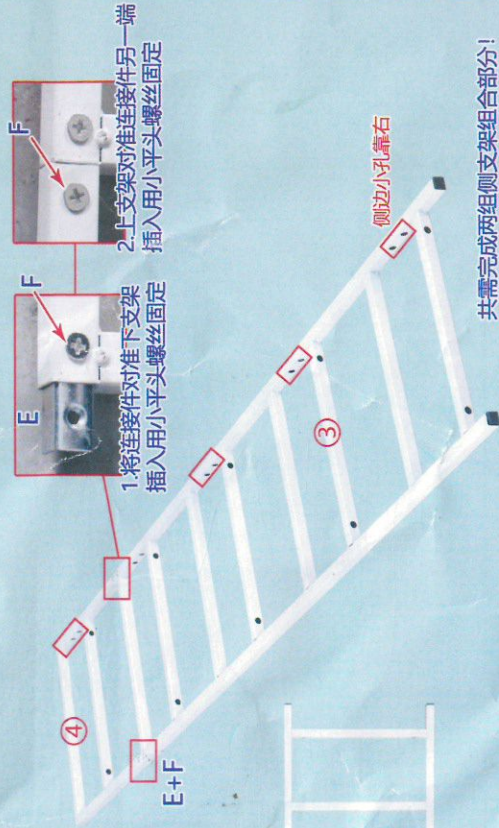

中淘家居

置物架G633五层60/80CM安装图

满意请打5分哦!

- 宝贝与描述相符 ★★★★★
- 卖家的服务态度 ★★★★★
- 卖家的发货速度 ★★★★★

如纸质版安装图看不清, 请您微信扫描二维码获取电子版图文说明

如果有运输破损, 请告知客服具体什么配件, 让其帮您免费补发!

2CM平头螺丝	3.5CM平头螺丝	闷头	4CM尖头螺丝	连接件	小平头螺丝	法兰螺母
A*20	B*20	C*8	D*5	E*4	F*8	G*20

温馨提示: 安装时螺丝拧七分紧,全部完成后不再拧紧!

板子名称及序号:

步骤1: 整体部分安装

<1> 侧支架组合部分:

共需完成两组侧支架组合部分!