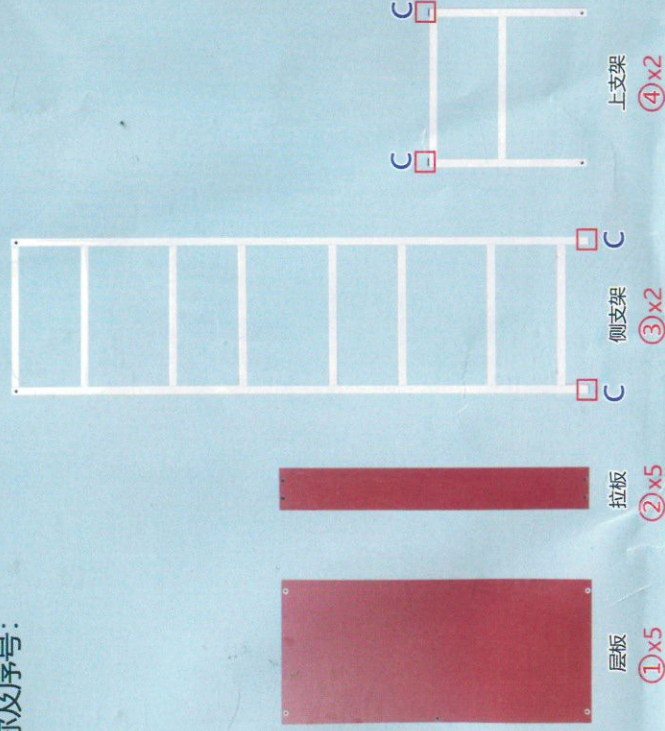

中淘家居

置物架G633五层60/80CM安装图

满意请打5分哦!

- 宝贝与描述相符 ★★★★★
- 卖家的服务态度 ★★★★★
- 卖家的发货速度 ★★★★★

如纸质版安装图看不清, 请您微信扫描二维码获取电子版图文说明

如果有运输破损, 请告知客服具体什么配件, 让其帮您免费补发!

2CM平头螺丝	3.5CM平头螺丝	闷头	4CM尖头螺丝	连接件	小平头螺丝	法兰螺母
A*20	B*20	C*8	D*5	E*4	F*8	G*20

温馨提示: 安装时螺丝拧七分紧,全部完成后不再拧紧!

板子名称及序号:

步骤1: 整体部分安装

<1> 侧支架组合部分:

共需完成两组侧支架组合部分!