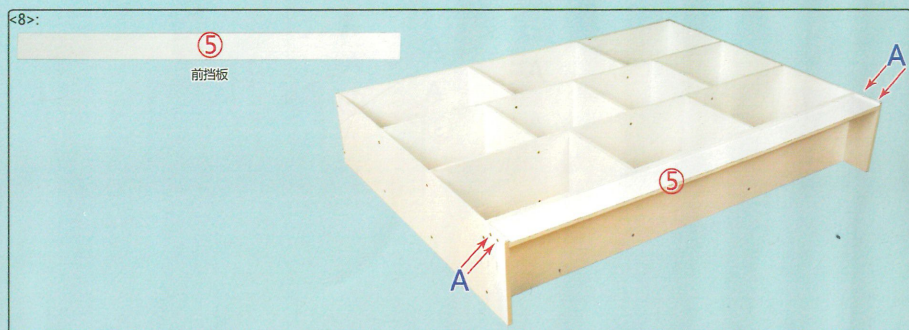

KW5-160

制作人: 孟献特
审核人: 吴怡婷