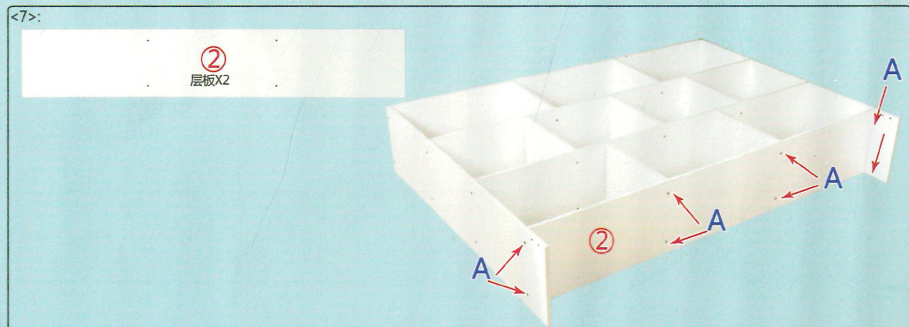

KW5-160

制作人: 孟献特
审核人: 吴怡婷