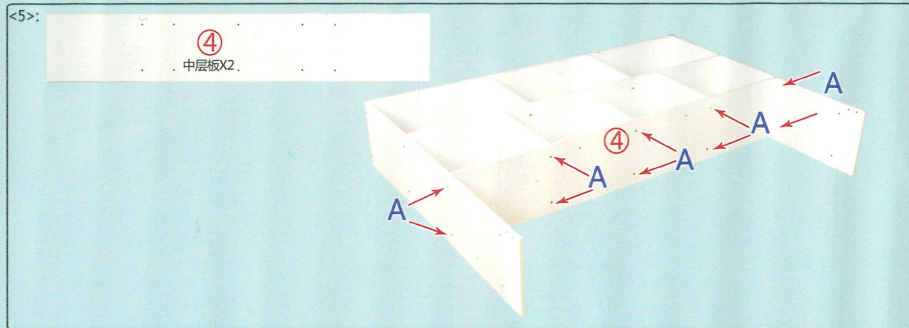

KW5-160

制作人: 孟献特
审核人: 吴怡婷