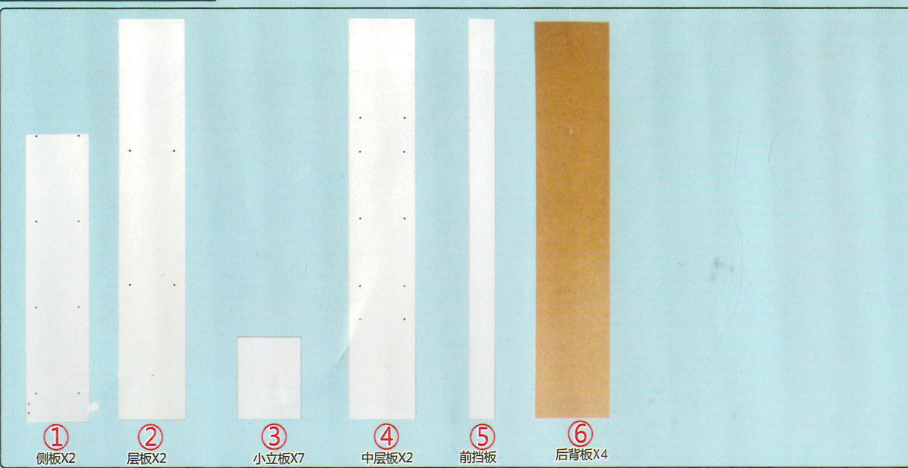

书柜L159A 120cm/140cm安装图

满意请打5分哦！

- 宝贝与描述相符 ★★★★★ 5
- 卖家的服务态度 ★★★★★ 5
- 卖家的发货速度 ★★★★★ 5

如纸质版安装图看不清，请您微信扫描二维码关注公众号，回复关键词【L159A 120】，获取电子版图文说明。

如果有运输破损，请告知客服具体什么配件，让其帮您免费补发！

3.5CM自攻螺丝	小钉子
A*48	B*26

温馨提示:
 1.安装时最好先对照说明书区分板子；
 2.螺丝先拧入七分紧，等全部完成后再拧紧螺丝！