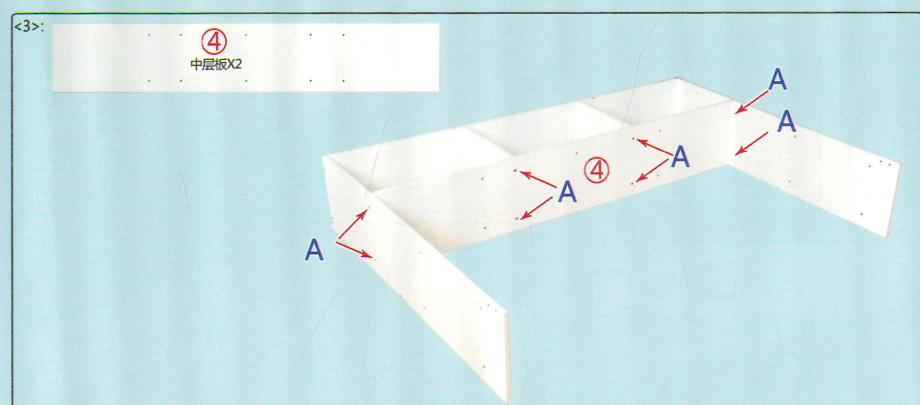

安装步骤：步骤1：整体安装