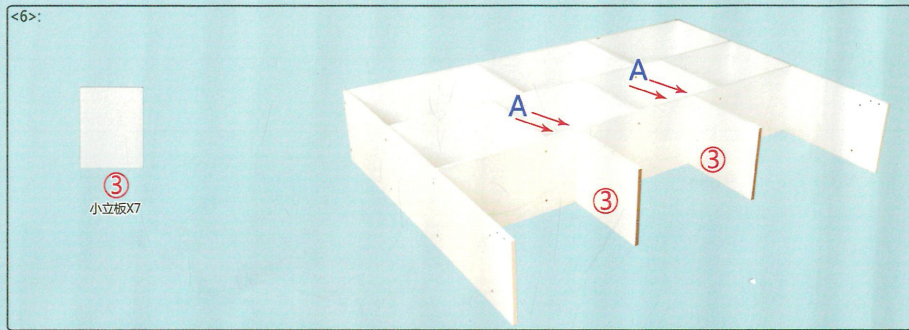

KW5-160

制作人: 孟献特
审核人: 吴怡婷