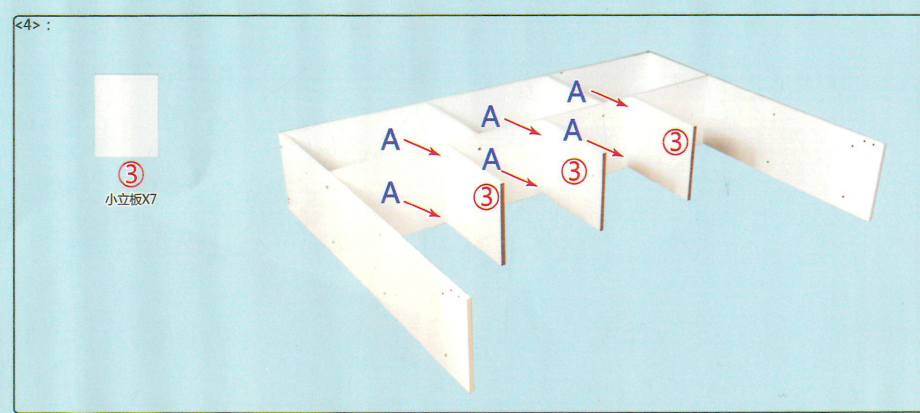

安装步骤：步骤1：整体安装