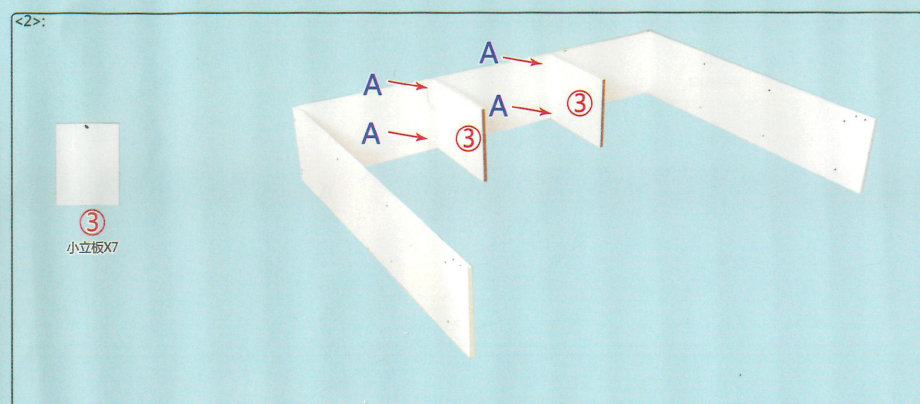

安装步骤：步骤1：整体安装