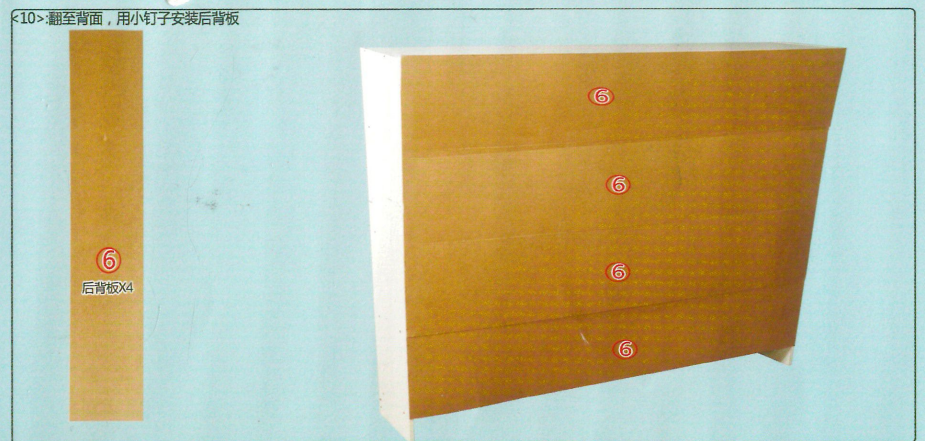

KW5-160

制作人: 孟献特
审核人: 吴怡婷