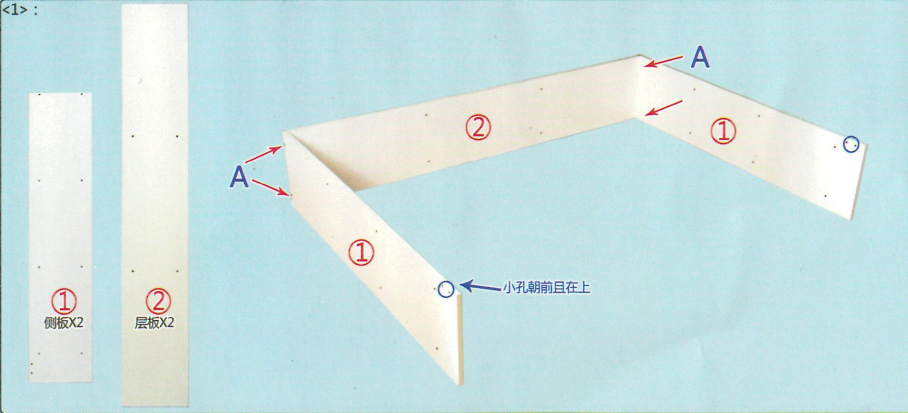

安装步骤：步骤1：整体安装